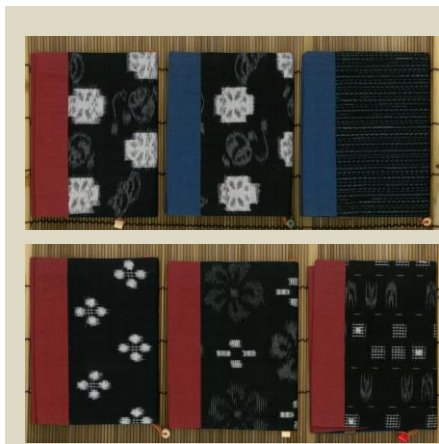

編集 松山市教育委員会  
監修 松山市立子規記念博物館

子規記念博物館オリジナル 伊代緋ブックカバー  
(当館オリジナル・文庫サイズ)

1,944円(税込価格)  
1,800円+税

厚手の文庫本にも対応できるよう折り返しを充分にとり、  
ひも玉のしおりを付けました。  
色、柄についてはお問い合わせください。

伊予緋時代財布ブックカバー(文庫サイズ)  
1,296円(税込価格)

1,200円+税

ブックカバーとしてだけでなく、小物入れとしても  
使えます。柄についてはお問い合わせください。