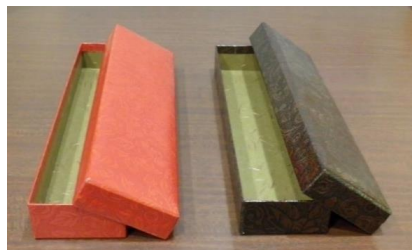

ジクソーパズル
子規画「鉢植南瓜」
108ピース
(当館オリジナル)
1,296円(税込価格)
1,200円+税

ジクソーパズル
子規画「草花園」
300ピース
(当館オリジナル)
1,512円(税込価格)
1,400円+税

ジクソーパズル
下村為山画河東碧梧桐賛
「俳句革新記念子規庵句会
写生図」
300ピース
(当館オリジナル)
1,512円(税込価格)
1,400円+税

*現在「漆紙」と称している
ものは一般のkraft原紙に着
色の上型押し、その上から
漆塗工するものです。着色
以外は手作業による部分が
殆どで大量生産には不向き
です。漆科のカシューを使用
しておりますので、かぶれ
る心配もなく安全です。

漆紙製
文箱(はがき入れ)
①薔薇柄 赤
972円(税込価格)
900円+税

漆紙製
文箱(はがき入れ)
②薔薇柄 茶
972円(税込価格)
900円+税

漆紙製
文箱(はがき入れ)
③薔薇柄 紺
972円(税込価格)
900円+税

漆紙製
文箱(はがき入れ)
④赤金
972円(税込価格)
900円+税

*絵手紙や写真などを展示して楽しめるはがき専用の屏風です。表紙の色と柄についてはお問合せください。(はがきは別売り)
はがき貼りは四隅を付属の三角コーナーで止めるため、差し替え等も簡単です。(厚みのあるはがきには不向きです)

漆紙製 はがき屏風(四曲一隻)
表紙:漆紙 曲面台紙:金色と黒色の二色
*写真の台紙は黒色
1,134円(税込価格)
1,050円+税

漆紙製 はがき屏風(六曲一隻)
表紙:漆紙 曲面台紙:金色と黒色の二色
*写真の台紙は黒色
1,188円(税込価格)
1,100円+税

漆紙製はがき屏風(二曲一隻)
表紙:漆紙
曲面台紙:金色と黒色の二色
*写真の台紙は金色
1,058円(税込価格)
980円+税

漆紙製 短冊箱
赤色 茶色 (表は薔薇の花柄)
1,188円(税込価格)
1,100円+税