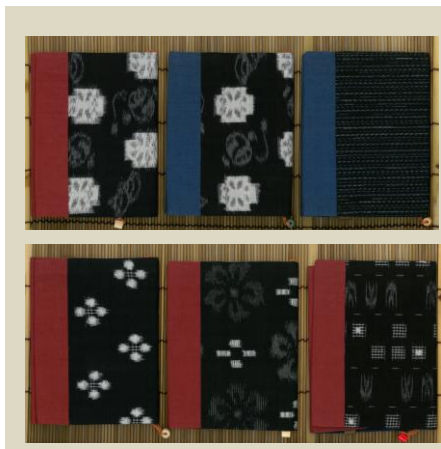

子規記念博物館オリジナル 伊代緋ブックカバー
(当館オリジナル・文庫サイズ)

1,944円(税込価格)
1,800円+税

厚手の文庫本にも対応できるよう折ししろを充分にとり、
ひも玉のしおりを付けました。
色、柄についてはお問い合わせください。