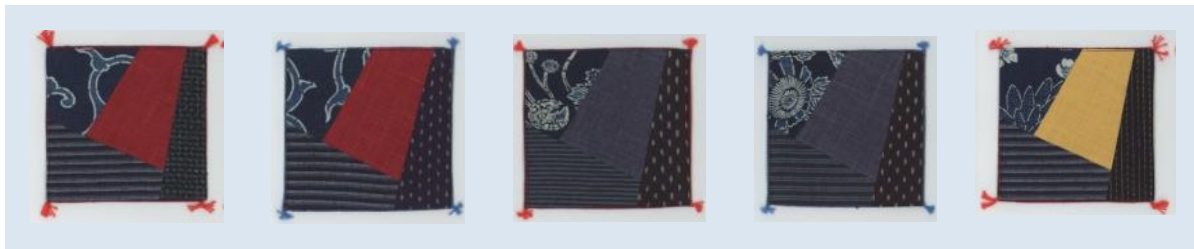

厚手の文庫本にも対応できるよう折りしろを充分にとり、ひも玉のしおりを付けました。

1,944円(税込価格)
1,800円+税

伊予絣
時代財布ブックカバー
文庫サイズ ①エンジ

1,296円(税込価格)
1,200円+税

伊予絣
時代財布ブックカバー
文庫サイズ ②青

1,296円(税込価格)
1,200円+税

伊予絣
時代財布ブックカバー
文庫サイズ ③緑

1,296円(税込価格)
1,200円+税