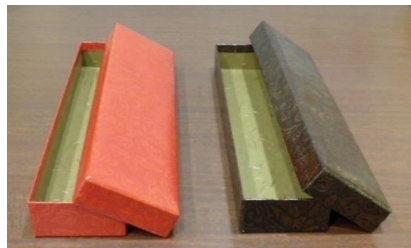

972円(税込価格)  
900円+税

漆紙製  
文箱(はがき入れ)  
③薔薇柄 紺

972円(税込価格)  
900円+税

漆紙製  
文箱(はがき入れ)  
④赤金

972円(税込価格)  
900円+税

\*絵手紙や写真などを展示して楽しめるはがき専用の屏風です。表紙の色と柄についてはお問合せください。(はがきは別売り)  
はがき貼りは四隅を付属の三角コーナーで止めるため、差し替え等も簡単です。(厚みのあるはがきには不向きです)

漆紙製 はがき屏風(四曲一隻)  
表紙:漆紙 曲面台紙:金色と黒色の二色  
\*写真の台紙は黒色

1,134円(税込価格)  
1,050円+税

漆紙製 はがき屏風(六曲一隻)  
表紙:漆紙 曲面台紙:金色と黒色の二色  
\*写真の台紙は黒色

1,188円(税込価格)  
1,100円+税

漆紙製はがき屏風(二曲一隻)  
表紙:漆紙  
曲面台紙:金色と黒色の二色  
\*写真の台紙は金色

1,058円(税込価格)  
980円+税