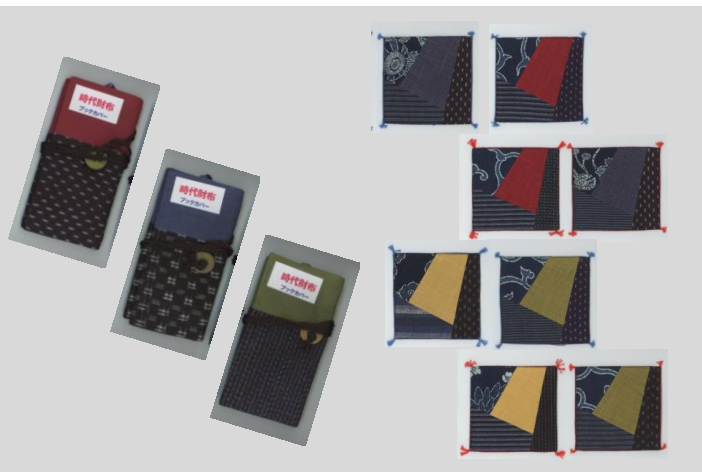

編集 松山市教育委員会  
監修 松山市立子規記念博物館

子規記念博物館オリジナル 伊代緋ブックカバー  
(当館オリジナル・文庫サイズ)

1,944円(税込価格)  
1,800円+税

厚手の文庫本にも対応できるよう折り返しを充分にとり、  
ひも玉のしおりを付けました。  
色、柄についてはお問い合わせください。

伊予緋時代財布ブックカバー(文庫サイズ)  
1,296円(税込価格)

1,200円+税

ブックカバーとしてだけでなく、小物入れとしても  
使えます。柄についてはお問い合わせください。