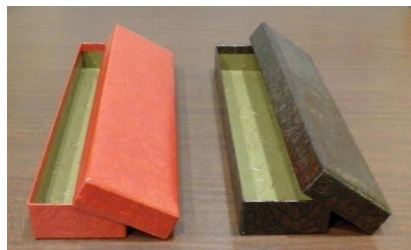

972円(税込価格)  
900円+税

漆紙製  
文箱(はがき入れ)  
③薔薇柄 紺

972円(税込価格)  
900円+税

漆紙製  
文箱(はがき入れ)  
④赤金

972円(税込価格)  
900円+税

\*絵手紙や写真などを展示して楽しめるはがき専用の屏風です。表紙の色と柄についてはお問合せください。(はがきは別売り)  
はがき貼りは四隅を付属の三角コーナーで止めるため、差し替え等も簡単です。(厚みのあるはがきには不向きです)

漆紙製 はがき屏風(四曲一隻)  
表紙:漆紙 曲面台紙:金色と黒色の二色  
\*写真の台紙は黒色

1,134円(税込価格)  
1,050円+税

漆紙製 はがき屏風(六曲一隻)  
表紙:漆紙 曲面台紙:金色と黒色の二色  
\*写真の台紙は黒色

1,188円(税込価格)  
1,100円+税

漆紙製はがき屏風(二曲一隻)  
表紙:漆紙  
曲面台紙:金色と黒色の二色  
\*写真の台紙は金色

1,058円(税込価格)  
980円+税